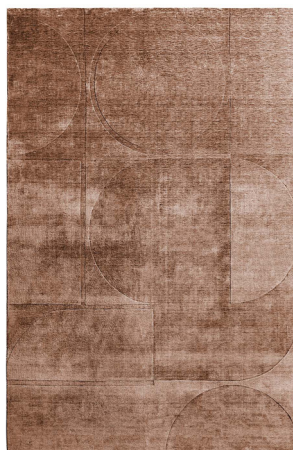

Technical Data

Production method	Hand loom Cut with hand carving
Pile Material	100% Bamboo
Warp Material	Cotton
Pile Height	1,0 - 1,3 cm
Weight	approx 4,3 kg/sqm
W.Loom	4,25 m
L.Loom	14 m
Edge	hand-sewn thread
Backing	Bamboo

Misure - Sizes

200x300 - 300x400

Disponibile su misura
Custom sizes available

BSG 07 Senape

BSG 02 Beige

BSS 06 Mattone

BSS 01 Greige

I dati forniti in questa scheda tecnica sono aggiornati al momento della pubblicazione. Carpet Edition si riserva il diritto di modificare materiali, dimensioni e caratteristiche senza preavviso.
The data provided in these technical specifications are up to date at the time of publication. Carpet Edition reserves the right to modify materials, sizes and characteristics without notice.